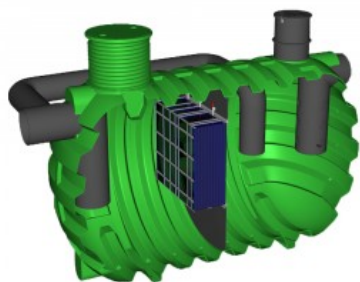

Separatori olio - Impianto Rosep

Impianto Rosep bypass 20%

Dati tecnici e immagini

volume (L)	portata (L/s)	Codice	dim. A x B x C (mm)	coperchio (mm)	immagine
2200	3/15	6880	1840x1400x2100	600	
3000	6/30	6881	2400x1400x2100	600	
3500	10/50	6850	2080x1800x2500	600	
5000	16/80	6822	2450x1800x2500	600	
6000	20/100	6884	2820x1800x2500	600	
8000	30/150	6885	2680x2310x2830	600	
12000	40/200	6886	3760x2310x2830	600	

15000	50/250	6887	4840x2310x28 30	600	
16000	65/325	6883	4840x2310x28 30	600	
20000	80/400	6888	6280x2310x28 30	600	
25000	100/500	6889	7370x2310x28 30	600	
30000	125/650	6851	8800x2310x28 30	600	
35000	150/700	6852	9890x2310x28 30	600	
40000	200/1000	6853	11320x2310x2 830	600	
45000	250/1250	6854	12410x2310x2 830	600	
50000	300/1500	6855	13840x2310x2 830	600	