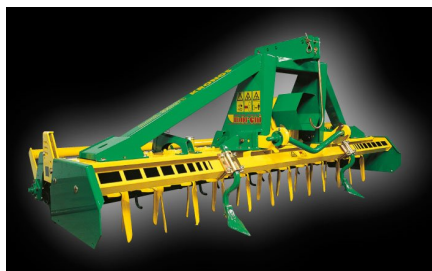

MORENI - Roto drljače

Kronos

Oprema

MORENI model Kronos opremljen sa:

VALJCI:

Paker valjak

Cjevasti valjak

Spiralni valjak

Glatki valjak

OSTALO:

Mjenjač sa ručicom

Radno tijelo za kamenite terene

Tehnički podaci

MODEL	2500	3000	3500	4000
Širina	250 cm	300 cm	350 cm	400 cm
BR. Radnih tijela	10	12	14	16
Dubina	28 cm	28 cm	28 cm	28 cm
Snaga KS	70 - 100	100 - 150	130 - 180	150 - 240
Cjevasti valjak	990 kg	1175 kg	1300 kg	1450 kg
Paker valjak	1190 kg	1350 kg	1510 kg	1780 kg