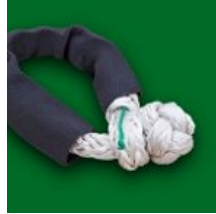

### Accessori

Gancio : capacità max 2 t	
Corda : Powerwinch 1800 max. capacità 2 t carico di rottura 5000 daN Ø 13 mm Powerwinch 400, 500, 1200 max. capacità 1,3 t carico di rottura 2500 daN Ø 9,5 mm	
Custodia per corda	
cinghia: max capacità 2 t	
Moschettone: max capacità 2 t	

Carrucola: max capacità 5 t

Moschettone morbido: max capacità 4 t

Catena : 8 mm, 3 m lunga max. capacità 4 t