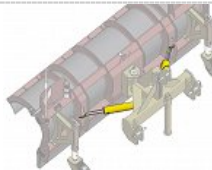

RABAUD - Attrezzature industriali

Lama Spazzaneve professionale Snownet

Caratteristiche tecniche

Modello	Snownet 2000	Snownet 2500	Snownet 3000
Attacco	Trattore anteriore 3 punt N°2. o caricatore telescopico, caricatore piastra SETRA	Trattore anteriore 3 punt N°2. o caricatore telescopico, caricatore piastra SETRA	Trattore anteriore 3 punt N°2. o caricatore telescopico, caricatore piastra SETRA
Dimensione (LxLxA)	1,26x2,25x1,68 m	1,26x2,75x1,68 m	1,26x3,25x1,68 m
Altezza lama	0,84 m (0,72 m pe rimozione della neve)	0,84 m (0,72 m pe rimozione della neve)	0,84 m (0,72 m pe rimozione della neve)
Larghezza di rimozione della neve a 28°	1,73 m	2,17 m	2,60 m
Orientamento (idraulica)	+/- 28°	+/- 28°	+/- 28°
Oscillazione	+/- 8°	+/- 8°	+/- 8°
Peso	355 kg	395 kg	445 kg
Max potenza del motore	150 CH	150 CH	150 CH
Alimentazione	2 tubi con 2 attacchi maschio 1/2+1 elec.3 borchie	2 tubi con 2 attacchi maschio 1/2+1 elec.3 borchie	2 tubi con 2 attacchi maschio 1/2+1 elec.3 borchie

Accessori

Attacco trattore anteriore a 3 punti

Attacco telescopico, Caricatore agricolo, Caricatore frontale

Attacco per piastra SETRA (2 ° cilindro di orientamento incluso)

Altra interfaccia portante collegata all'attacco a 3 punti

2 ruote rettificate Ø 25 cm - Ingrassatore - Regolazione a manovella

Secondo cilindro di orientamento

Kit rampa luce anteriore 12 volt

Fotogalleria