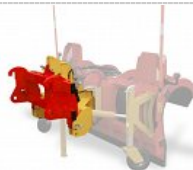

RABAUD - Attrezzature industriali

Lama Spazzaneve professionale Snownet

Caratteristiche tecniche

Modello	Snownet 2000	Snownet 2500	Snownet 3000
Attacco	Trattore anteriore 3 punt N°2. o caricatore telescopico, caricatore piastra SETRA	Trattore anteriore 3 punt N°2. o caricatore telescopico, caricatore piastra SETRA	Trattore anteriore 3 punt N°2. o caricatore telescopico, caricatore piastra SETRA
Dimensione (LxLxA)	1,26x2,25x1,68 m	1,26x2,75x1,68 m	1,26x3,25x1,68 m
Altezza lama	0,84 m (0,72 m pe rimozione della neve)	0,84 m (0,72 m pe rimozione della neve)	0,84 m (0,72 m pe rimozione della neve)
Larghezza di rimozione della neve a 28°	1,73 m	2,17 m	2,60 m
Orientamento (idraulica)	+/- 28°	+/- 28°	+/- 28°
Oscillazione	+/- 8°	+/- 8°	+/- 8°
Peso	355 kg	395 kg	445 kg
Max potenza del motore	150 CH	150 CH	150 CH
Alimentazione	2 tubi con 2 attacchi maschio 1/2+1 elec.3 borchie	2 tubi con 2 attacchi maschio 1/2+1 elec.3 borchie	2 tubi con 2 attacchi maschio 1/2+1 elec.3 borchie

Accessori

Attacco trattore anteriore a 3 punti

Attacco telescopico, Caricatore agricolo, Caricatore frontale

Attacco per piastra SETRA (2 ° cilindro di orientamento incluso)

Altra interfaccia portante collegata all'attacco a 3 punti

2 ruote rettificate Ø 25 cm - Ingrassatore - Regolazione a manovella

Secondo cilindro di orientamento

Kit rampa luce anteriore 12 volt

Fotogalleria