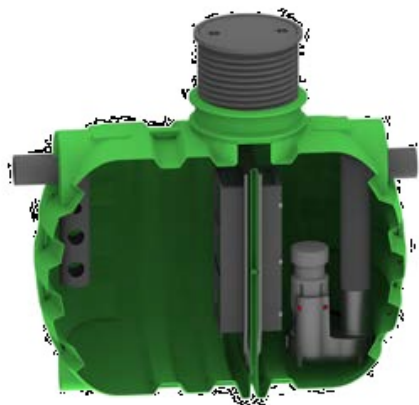

Separatori olio - Impianto Rosep

## Impianto Rosep class I

### Dati tecnici e immagini

volume (L)	NG	Codice	dim. A x B x C (mm)	coperchio (mm)	immagine
2200	3	7595	1840x1400x2100	600	
3000	6	7597	2400x1400x2100	600	
3500	10	7275	2080x1800x2500	600	
5000	15	7599	2450x1800x2500	600	
6000	20	7588	2820x1800x2500	600	