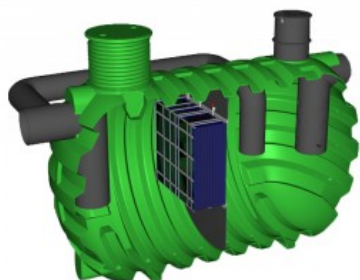

Separatori olio - Impianto Rosep

Impianto Rosep bypass 20%

Dati tecnici e immagini

volume (L)	portata (L/s)	Codice	dim. A x B x C (mm)	coperchio (mm)	immagine
2200	3/15	6880	1840x1400x2100	600	
3000	6/30	6881	2400x1400x2100	600	
3500	10/50	6850	2080x1800x2500	600	
5000	16/80	6822	2450x1800x2500	600	
6000	20/100	6884	2820x1800x2500	600	
8000	30/150	6885	2680x2310x2830	600	
12000	40/200	6886	3760x2310x2830	600	

15000	50/250	6887	4840x2310x28 30	600	
16000	65/325	6883	4840x2310x28 30	600	
20000	80/400	6888	6280x2310x28 30	600	
25000	100/500	6889	7370x2310x28 30	600	
30000	125/650	6851	8800x2310x28 30	600	
35000	150/700	6852	9890x2310x28 30	600	
40000	200/1000	6853	11320x2310x2 830	600	
45000	250/1250	6854	12410x2310x2 830	600	
50000	300/1500	6855	13840x2310x2 830	600	