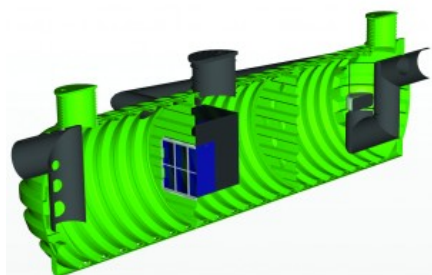

Separatori olio - Impianto Rosep

## Impianto Rosep bypass 10%

### Dati tecnici e immagini

volume (L)	Portata (L/s)	Codice	dim. A x B x C (mm)	coperchio (mm)	immagine
2200	3/30	6890	1840x1400x2100	600	
2600	5/50	6891	2150x1400x2100	600	
3000	8/80	6898	2400x1400x2100	600	
3500	10/100	6892	2080x1800x2500	600	
5000	15/150	6893	2450x1800x2500	600	
6000	20/200	6894	2820x1800x2500	600	
8000	25/250	6861	2680x2310x2830	600	
12000	30/300	6895	3760x2310x2830	600	
15000	40/400	6896	4840x2310x2830	600	
16000	50/500	6897	4840x2310x2830	600	