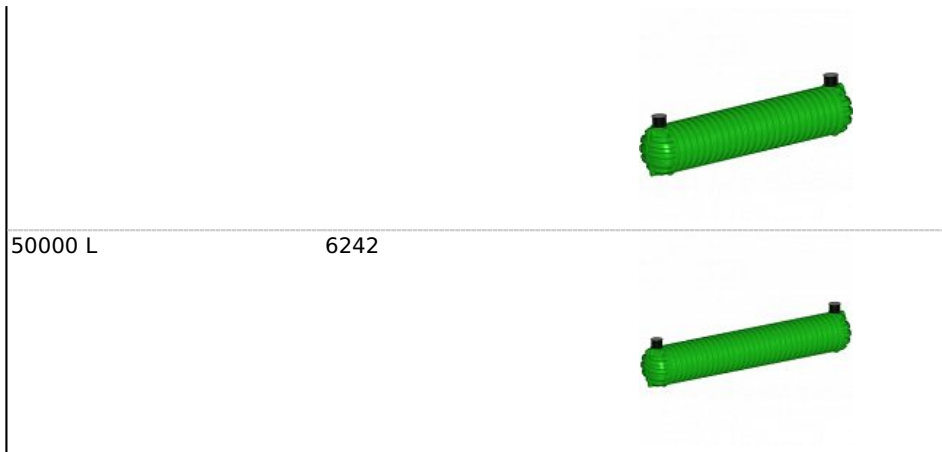

Serbatoi per acqua - Serbatoi RoTerra

Serbatoi RoTerra

Immagini

	codice	immagine
prodotto:		
Serbatoio RoTerra		
2200 L	6716	
2600 L	6718	
3000 L	6717	
3500 L	6712	

		
5000 L	6713	
		
6000 L	6714	
		
8000 L	6254	
		
12000 L	6250	
		
16000 L	6577	
		
20000 L	6257	
		
30000 L	6235	
		
40000 L	6237	

Dati tecnici

Volume	codice	dim. A + B + C (mm)	coperchio (mm)	peso (kg)
2200 L	6716	1840x1400x165 0	600	101
2600 L	6718	2150x1400x165 0	600	116
3000 L	6717	2400x1400x165 0	600	131
3500 L	6712	1987x1800x205 0	600	160
5000 L	6173	2480x1800x205 0	600	190
6000 L	6714	2880x1800x205 0	600	230
8000 L	6254	2680x2310x231 0	600	317
12000 L	6250	3760x2310x235 0	600	407
16000 L	6577	4480x2310x282 0/2350	600	450
20000 L	6257	6280x2310x235	600	815

		0		
30000 L	6235	8800x2310x235	600	1084
		0		
40000 L	6237	11320x2310x23	600	1554
		50		
50000 L	6242	13840x2310x23	600	1905
		50		

Fotogalleria