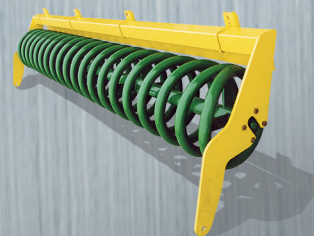

# Grada rotativa ASCOT - Power harrow ASCOT - Herse rotative ASCOT - Kreiseleggen ASCOT

Modello Model Modèle Modell	Larghezza Width Largeur Breite	n° Rotori Rotors Rotors Rotoren	Profondità Depth Profondeur Tiefe	Potenza hp Power Puissance Leistung	Rullo Gabbia Cage Roller Rouleau cage Käfigwalze	Rullo Spuntoni Spike Roller Rouleau à pointes Zinkenwalze
1000	cm.103	5	cm.20	20 - 30	kg.296	kg.316
1200	cm.121	6	cm.20	25 - 35	kg.324	kg.344
1400	cm.140	7	cm.20	30 - 40	kg.352	kg.372
1600	cm.157	8	cm.20	35 - 50	kg.380	kg.400
1800	cm.175	9	cm.20	45 - 65	kg.410	kg.428
2000	cm.193	10	cm.20	50 - 70	kg.439	kg.456

Rotore 2 denti  
Two tooth rotor  
Rotor à 2 dents  
Rotor mit 2 Zinken

Rullo a spirale  
Spiral roller  
Rouleau à spirale  
Spiralwalze

Rullo a spuntoni  
Spike roller  
Rouleau à pointes  
Zinkenwalze