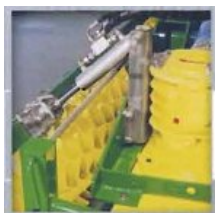

MORENI - Zložljive brane

M.A. idraulica

Oprema

MORENI Izvedba M.A. idraulica Opremljen z:

VALJI:

Valj s štrlinami

Valj s polžnicami

Košni valj

Gladki valj

OSTALO:

Sistem proti kamenju

Nastavljanje hidravličnega valja

Hidravlična napeljava

Hidravlični bati

Tehnični podatki

| MODEL | 4000 | 4500 | 5000 | 6000 | 7000 |
|--------------|-------------|-------------|-------------|-------------|-------------|
| Širina | 420 cm | 470 cm | 520 cm | 620 cm | 720 cm |
| Št. gonil | 18 | 20 | 22 | 26 | 30 |
| Globina | 28 cm | 28 cm | 28 cm | 28 cm | 28 cm |
| Moč Hp | 130 - 140 | 140 - 170 | 150 - 180 | 180 - 280 | 200 - 300 |