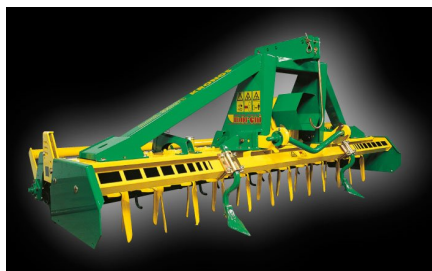

MORENI - Roto drljače

### Oprema

**MORENI model Kronos opremljen sa:**

*VALJCI:*

Paker valjak

Cevasti valjak

Spiralni valjak

Glatki valjak

*OSTALO:*

Menjač sa ručicom

Radno telo za kamenite terene